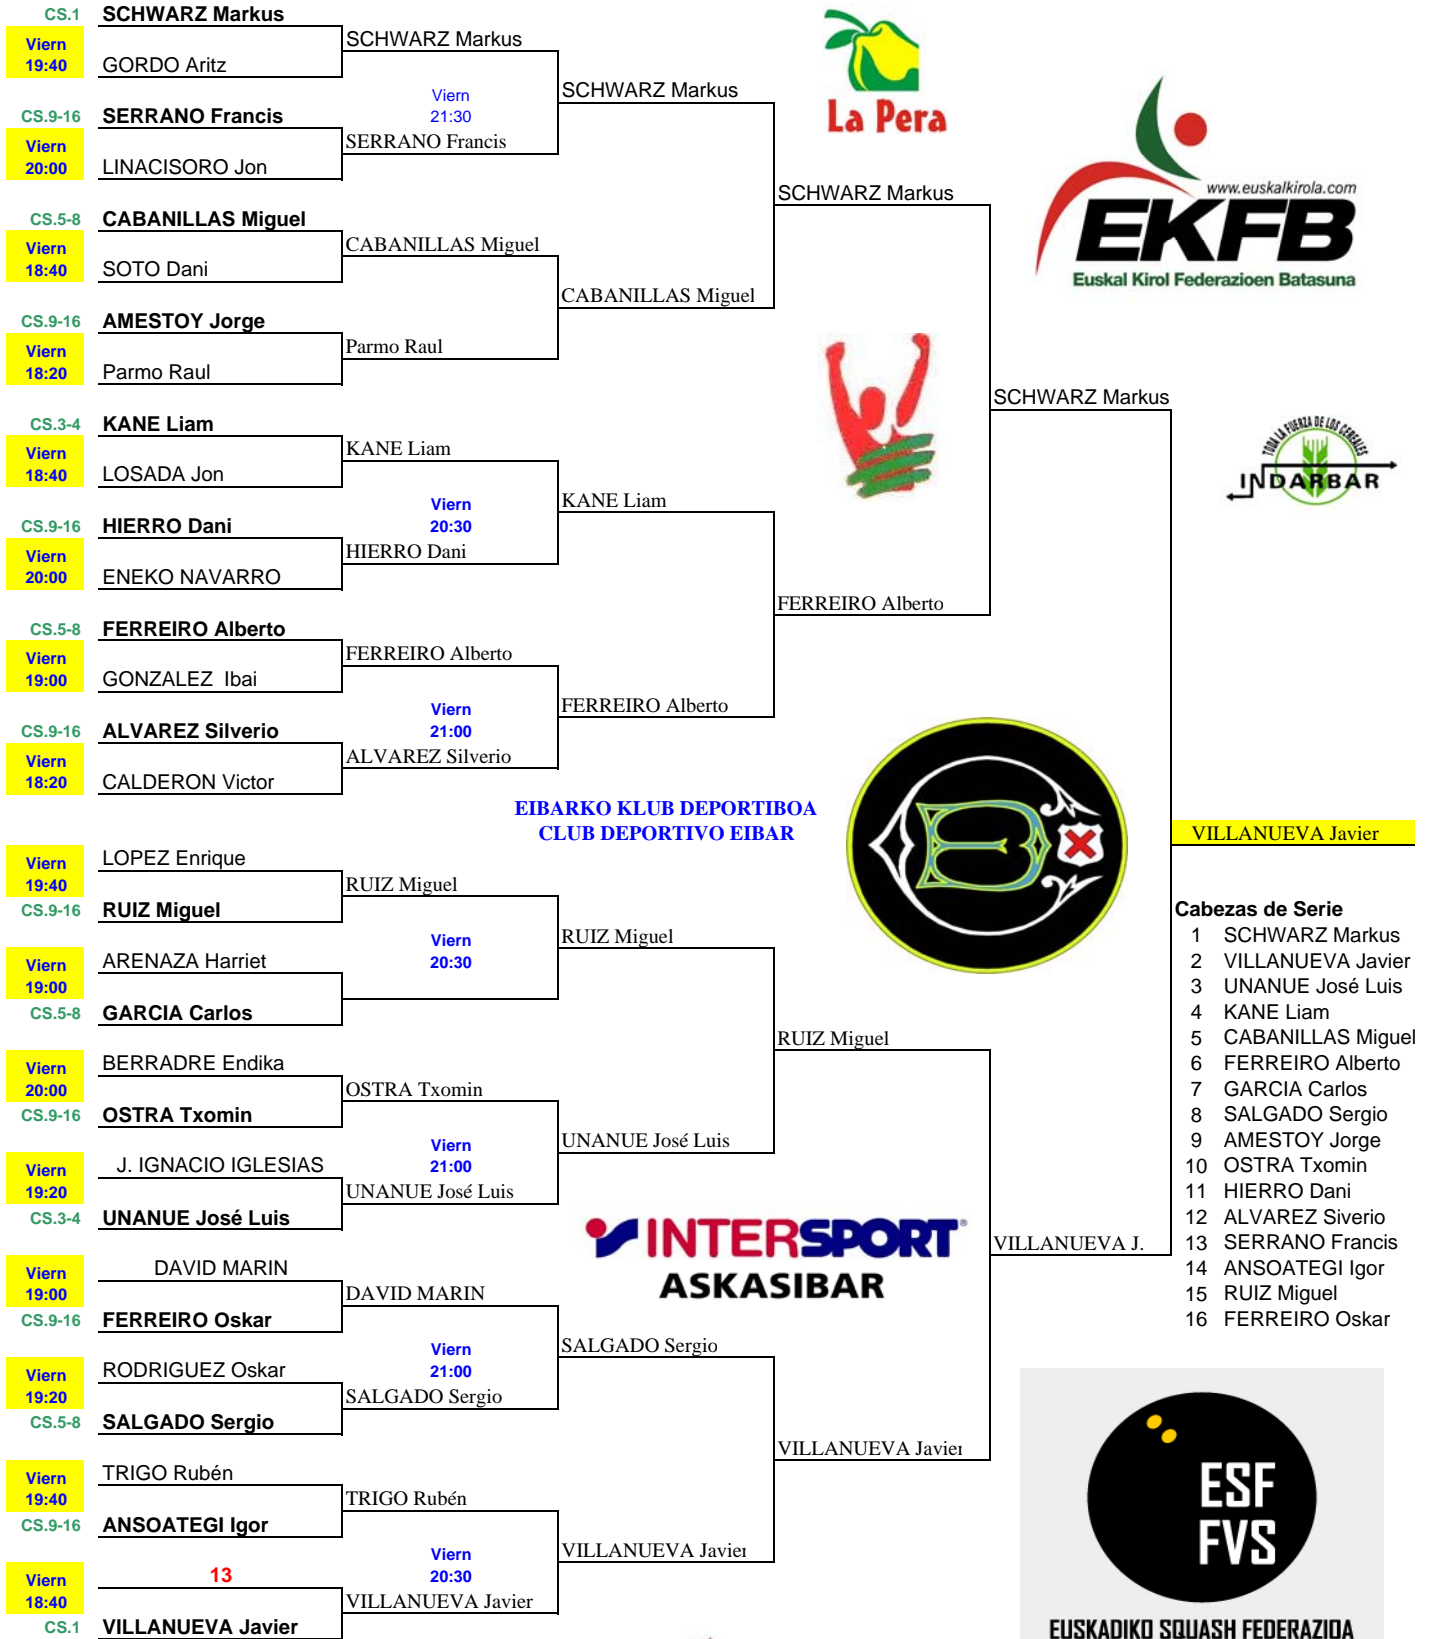

Al mejor de 3 JUEGOS

Al mejor de 5 J.

CUADRO PRINCIPAL

VILLANUEVA Javier

- Cabezas de Serie**
- 1 SCHWARZ Markus
 - 2 VILLANUEVA Javier
 - 3 UNANUE José Luis
 - 4 KANE Liam
 - 5 CABANILLAS Miguel
 - 6 FERREIRO Alberto
 - 7 GARCIA Carlos
 - 8 SALGADO Sergio
 - 9 AMESTOY Jorge
 - 10 OSTRA Txomin
 - 11 HIERRO Dani
 - 12 ALVAREZ Siverio
 - 13 SERRANO Francis
 - 14 ANSOATEGI Igor
 - 15 RUIZ Miguel
 - 16 FERREIRO Oskar