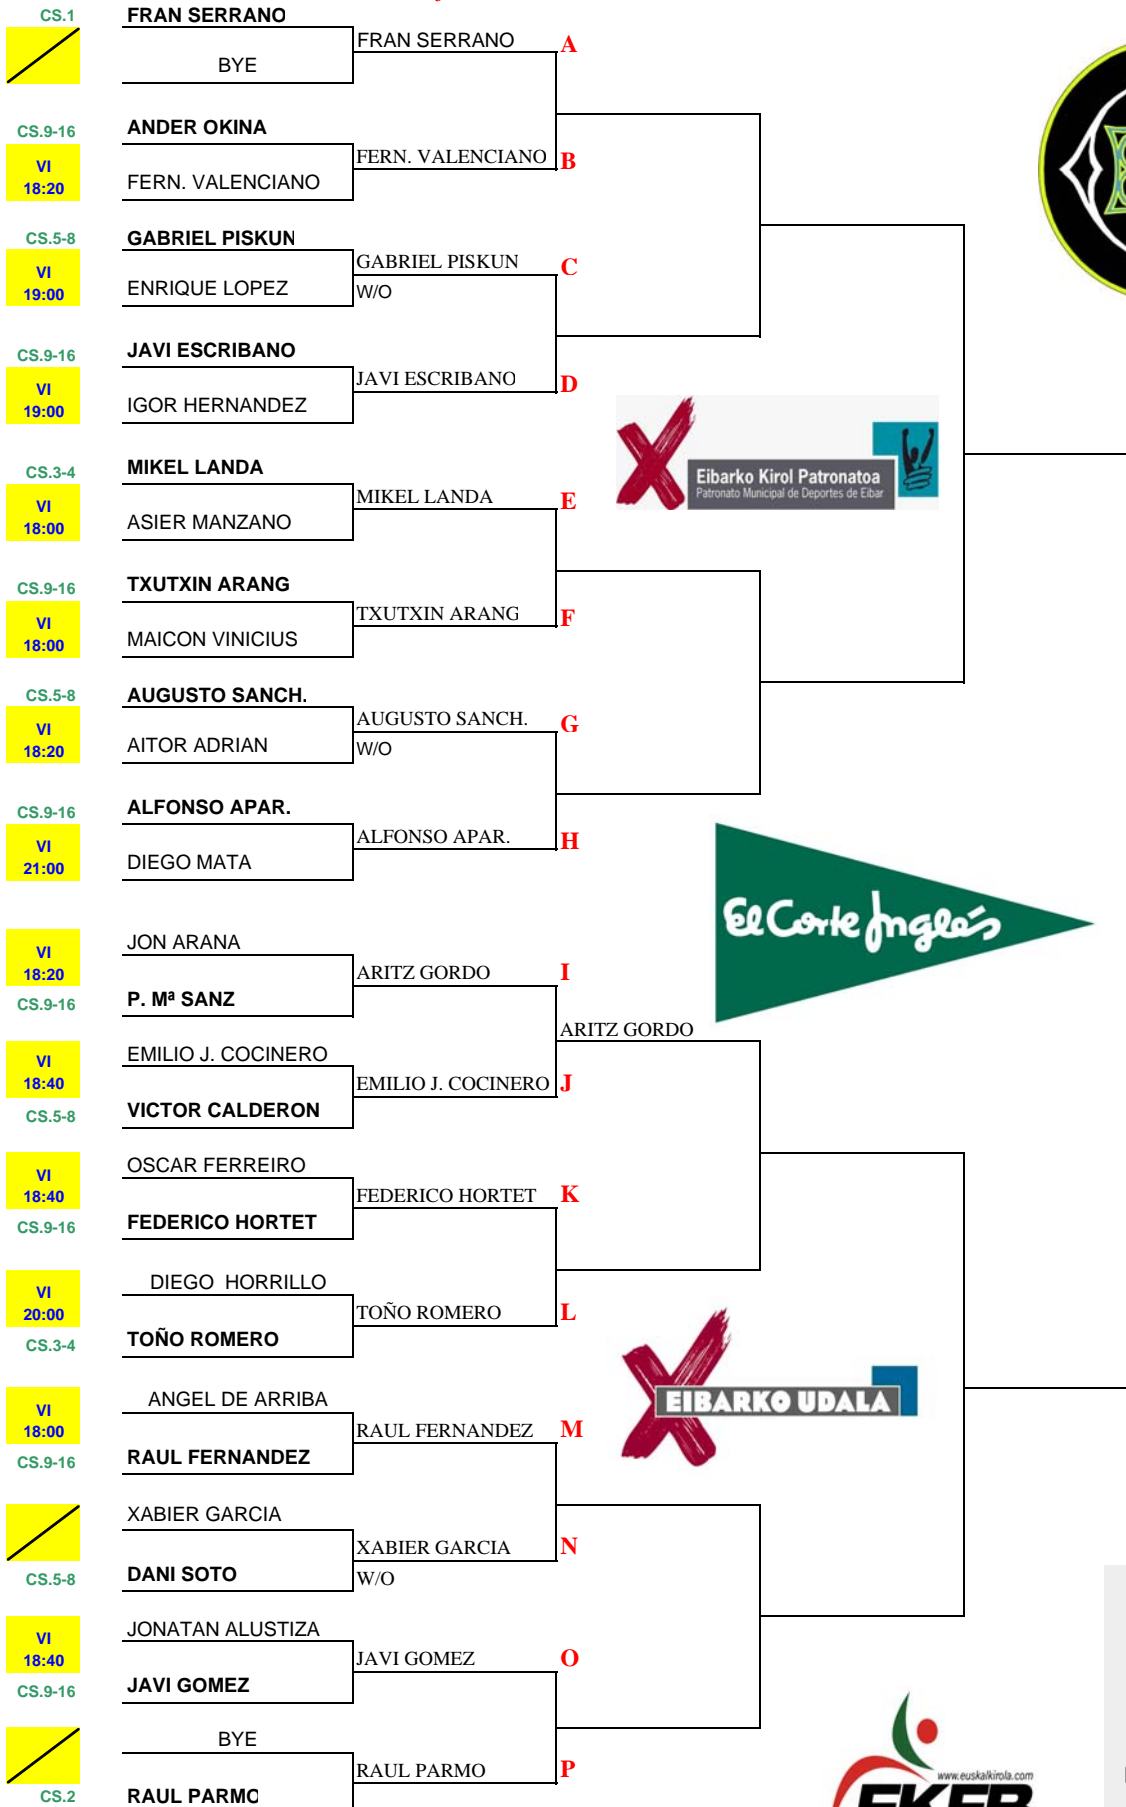

Al mejor de 3 JUEGOS

**CUADRO PREVIAS**

Al mejor de 3 J.

- Cabezas de Serie**
- 1 FRANCIS SERRANO
  - 2 RAUL PARMO
  - 3 TOÑO ROMERO
  - 4 MIKEL LANDA
  - 5 GABRIEL PISKUN
  - 6 VICTOR CALDERON
  - 7 DANI SOTO
  - 8 AUGUSTO SANCHE
  - 9 JAVI GOMEZ
  - 10 ANDER OKINA
  - 11 JAVIER ESCRIBANO
  - 12 RAUL FERNANDEZ
  - 13 PEDRO Mª SANZ
  - 14 ALFONSO APARICI
  - 15 TXUTXIN ARANGU
  - 16 FEDERICO HORTE

**CONSOL. PREVIAS**

**CUADRO PRINCIPAL**

3° ALBERTO F.  
4° J. L. UNANUE (Les)

MIGUEL RUIZ

**Cabezas de Serie**

- 1 ALBERTO FERREIR
- 2 J.L. UNANUE
- 3 AITOR YANGUAS
- 4 MIGUEL RUIZ
- 5 CARLOS GARCIA
- 6 MIGUEL CABANILL
- 7 SERGIO SALGADO
- 8 JORGE AMESTOY
- 9 HARRIET ARENAZA
- 10 SILVERIO ALVAREZ
- 11 JON LOSADA
- 12 RUBEN TRIGO
- 13 DAVID MARIN
- 14 IÑIGO IBARZABAL
- 15 MITXEL LAKUNZA
- 16 ARITZ GORDO