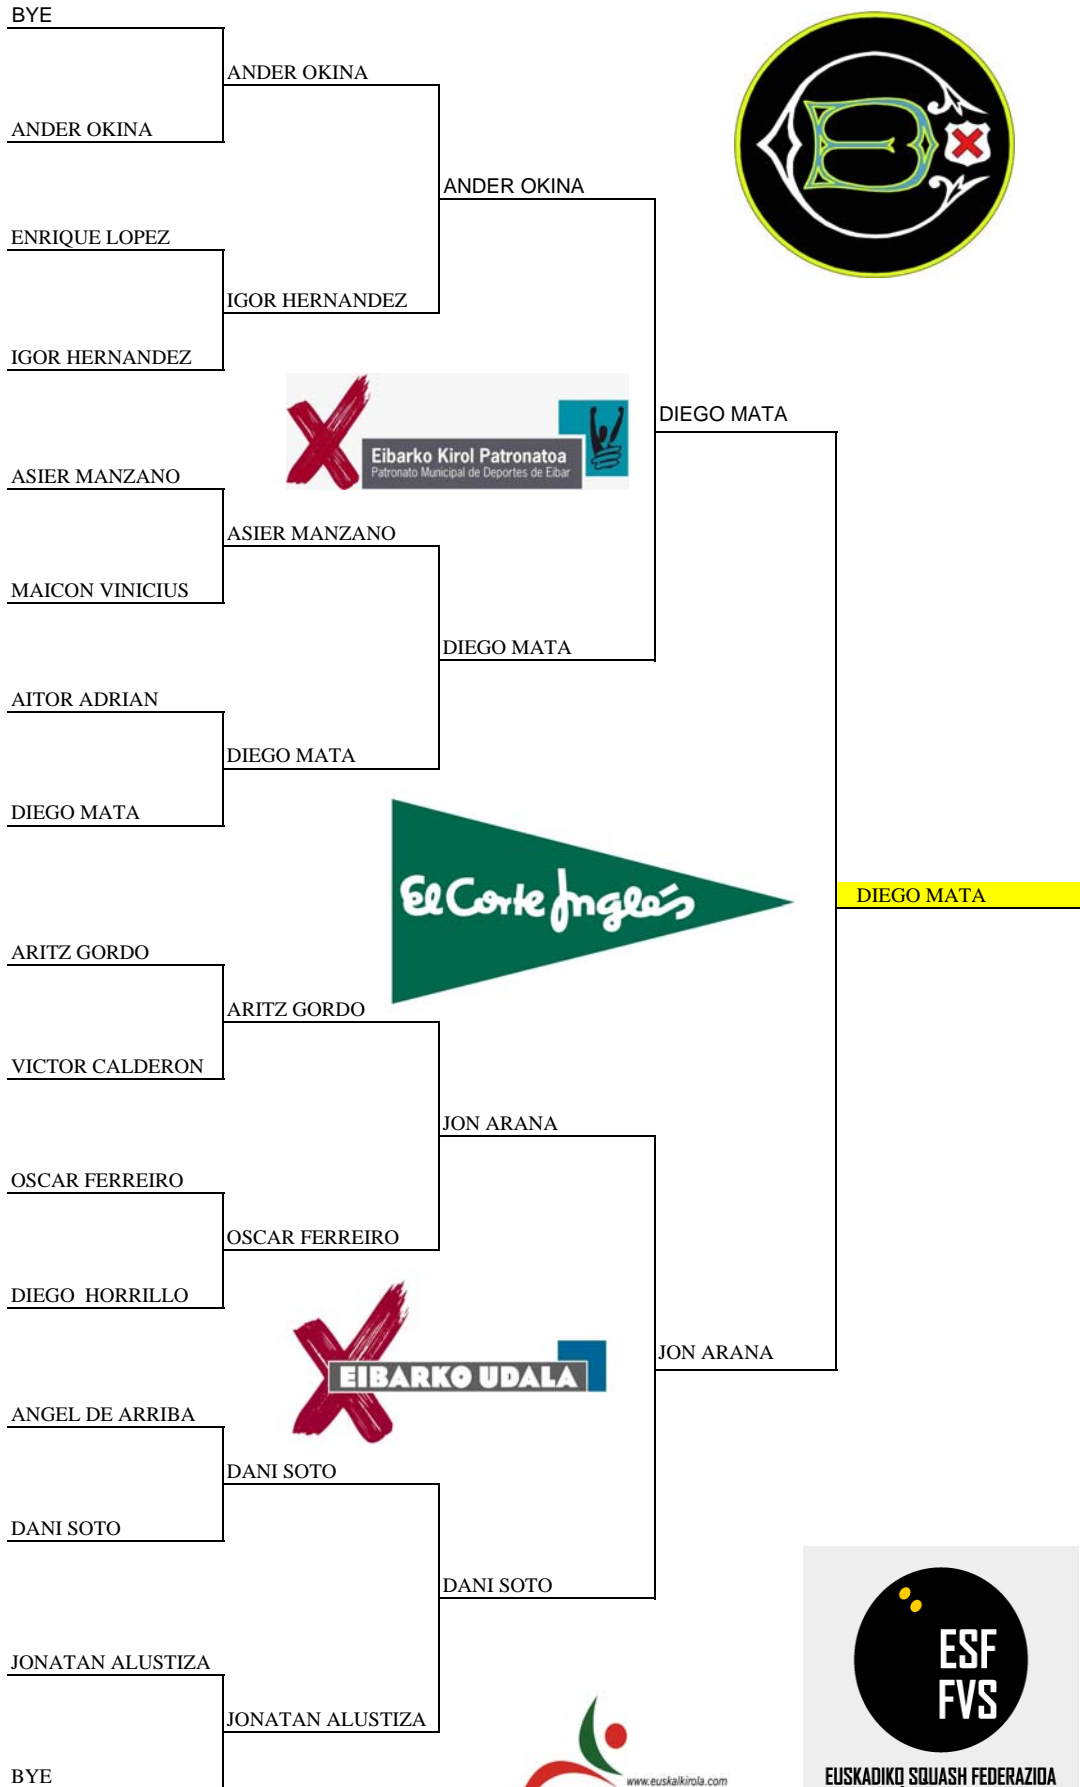

Al mejor de 3 JUEGOS

**CUADRO PREVIAS**

Al mejor de 3 J.

- Cabezas de Serie**
- 1 FRANCIS SERRANO
  - 2 RAUL PARMO
  - 3 TOÑO ROMERO
  - 4 MIKEL LANDA
  - 5 GABRIEL PISKUN
  - 6 VICTOR CALDERON
  - 7 DANI SOTO
  - 8 AUGUSTO SANCHE
  - 9 JAVI GOMEZ
  - 10 ANDER OKINA
  - 11 JAVIER ESCRIBANO
  - 12 RAUL FERNANDEZ
  - 13 PEDRO Mª SANZ
  - 14 ALFONSO APARICI
  - 15 TXUTXIN ARANGU
  - 16 FEDERICO HORTE

**CONSOL. PREVIAS**

**CUADRO PRINCIPAL**

3° ALBERTO F.  
4° J. L. UNANUE (Les)

MIGUEL RUIZ

**Cabezas de Serie**

- 1 ALBERTO FERREIR
- 2 J.L. UNANUE
- 3 AITOR YANGUAS
- 4 MIGUEL RUIZ
- 5 CARLOS GARCIA
- 6 MIGUEL CABANILL
- 7 SERGIO SALGADO
- 8 JORGE AMESTOY
- 9 HARRIET ARENAZA
- 10 SILVERIO ALVAREZ
- 11 JON LOSADA
- 12 RUBEN TRIGO
- 13 DAVID MARIN
- 14 IÑIGO IBARZABAL
- 15 MITXEL LAKUNZA
- 16 ARITZ GORDO