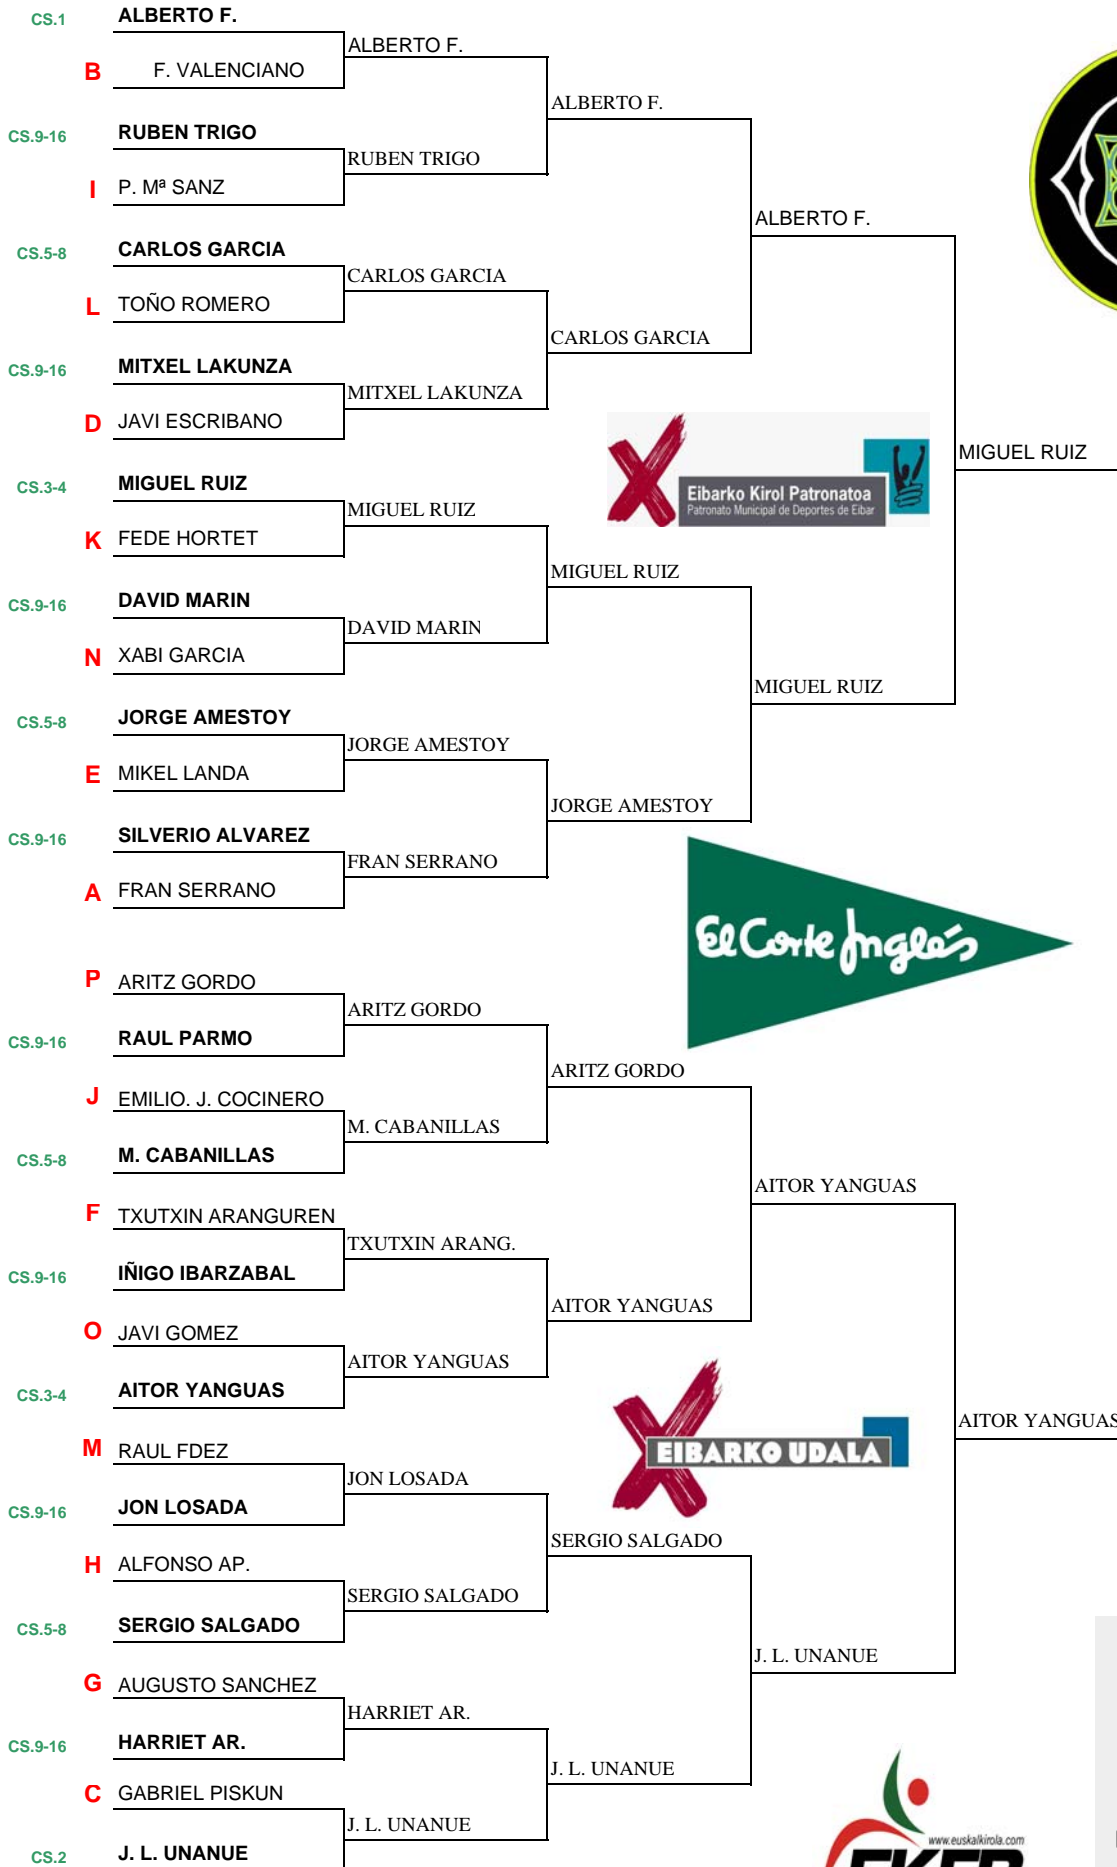

Al mejor de 3 JUEGOS

**CUADRO PREVIAS**

Al mejor de 3 J.

- Cabezas de Serie**
- 1 FRANCIS SERRANO
  - 2 RAUL PARMO
  - 3 TOÑO ROMERO
  - 4 MIKEL LANDA
  - 5 GABRIEL PISKUN
  - 6 VICTOR CALDERON
  - 7 DANI SOTO
  - 8 AUGUSTO SANCHE
  - 9 JAVI GOMEZ
  - 10 ANDER OKINA
  - 11 JAVIER ESCRIBANO
  - 12 RAUL FERNANDEZ
  - 13 PEDRO Mª SANZ
  - 14 ALFONSO APARICI
  - 15 TXUTXIN ARANGU
  - 16 FEDERICO HORTE

**CONSOL. PREVIAS**

**CUADRO PRINCIPAL**

3° ALBERTO F.  
4° J. L. UNANUE (Les)

MIGUEL RUIZ

**Cabezas de Serie**

- 1 ALBERTO FERREIR
- 2 J.L. UNANUE
- 3 AITOR YANGUAS
- 4 MIGUEL RUIZ
- 5 CARLOS GARCIA
- 6 MIGUEL CABANILL
- 7 SERGIO SALGADO
- 8 JORGE AMESTOY
- 9 HARRIET ARENAZA
- 10 SILVERIO ALVAREZ
- 11 JON LOSADA
- 12 RUBEN TRIGO
- 13 DAVID MARIN
- 14 IÑIGO IBARZABAL
- 15 MITXEL LAKUNZA
- 16 ARITZ GORDO