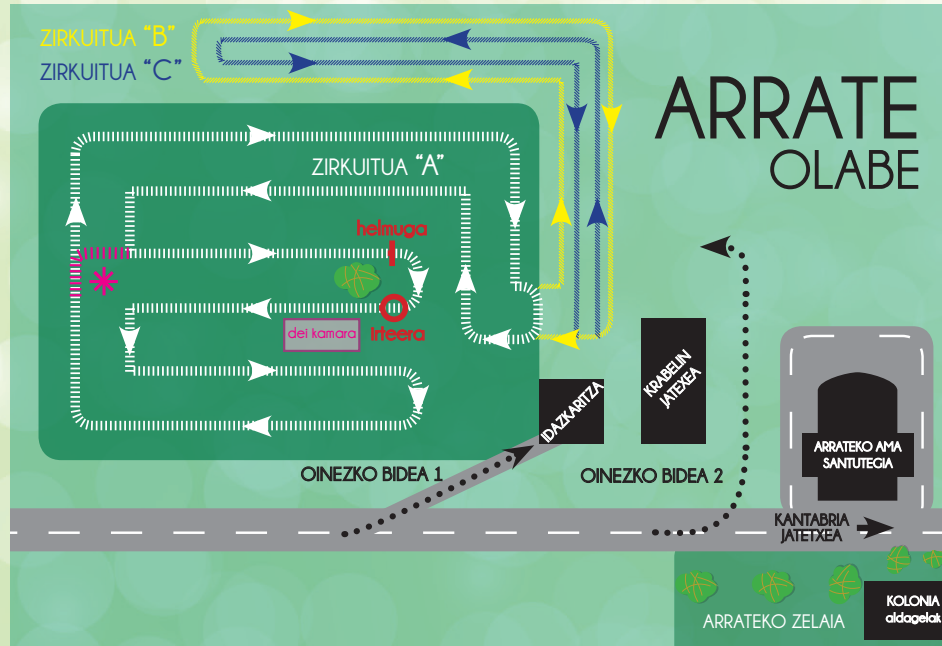

IBILBIDEARECORRIDO

ORDUTEGIAHORARIO

ORDUA HORA	NESSAK FEMENINO	MUTILAK MASCULINO	IBILBIDEA RECORRIDO	LUZEERA DISTANCIA
10.30	• JUNIORRAK	• KADETEAK • HELDUAK/VETERANOS	A+2ABC	4.400 m.
10.55	• KADETEAK • JUBENILAK • HELDUAK/VETERANAS		2AB	2.800 m.
11.15	• ABSOLUTOA • PROMESAK	• JUBENILAK • JUNIORRAK	3ABC	5.100 m.
11.40		• ABSOLUTOA • PROMESAK	5ABC	8.500 m.
12.20	• INFANTILAK		2A	2.000 m.
12.35		• INFANTILAK	A+AB	2.400 m.
12.50	• ALEBINAK		2*	1.200 m.
13.05		• ALEBINAK	2*	1.200 m.
13.20	• BENJAMINAK (04-05) bertakoak/locales	• BENJAMINAK (04-05) bertakoak/locales	A	1.000 m.

- ZIRKUITUA "A" 1.000 m.
- ZIRKUITUA "B" 400 m.
- ZIRKUITUA "C" 300 m.
- ZIRKUITUA "*" 600 m.

laguntzaileakcolaboradores

antolatzaileakorganizadores